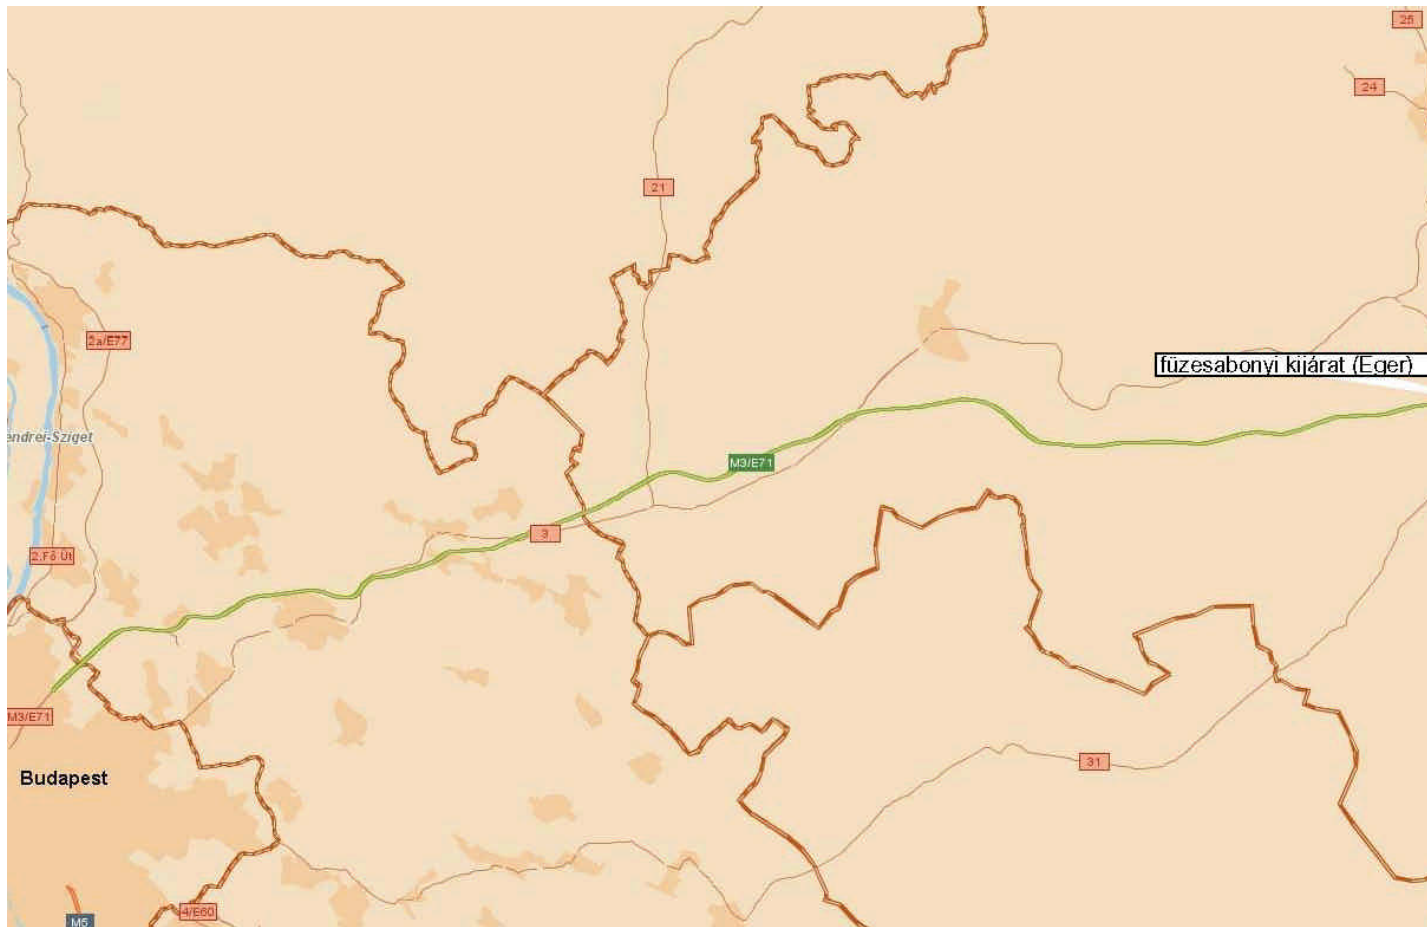

A Bosch Rexroth Pneumatika Kft egri telephelyének megközelítése

Budapesten hajtson fel az M3-as autópályára Miskolc irányában.
113 km után hajtson le a Füzesabony (Eger) jelzésű kijáratnál.

Hajtson rá a 33-as jelzésű főútra, majd haladjon Miskolc-Eger irányba.
4 km megtétele után egy körforgalomhoz kell érnie.
Itt Budapest irányába hajtson tovább a 3-as számú főúton még 3 km-t.
Kerecsendbe érve forduljon rá a 25-ös számú főútra Eger irányába. 15 km megtétele után Egerbe ér.

Egerbe érkezve az első forgalmi lámpánál forduljon jobbra, elhagyva a 25-ös főutat.

Ezt követően a második kereszteződésnél, közvetlenül a vasúti felüljáró után forduljon balra.

Innen már látnia kell a cég épületét.

A cég pontos címe:

Bosch Rexroth Pneumatika Kft
Ipari Park – Bánki Donát u. 3.
H-3301 Eger, Magyarország