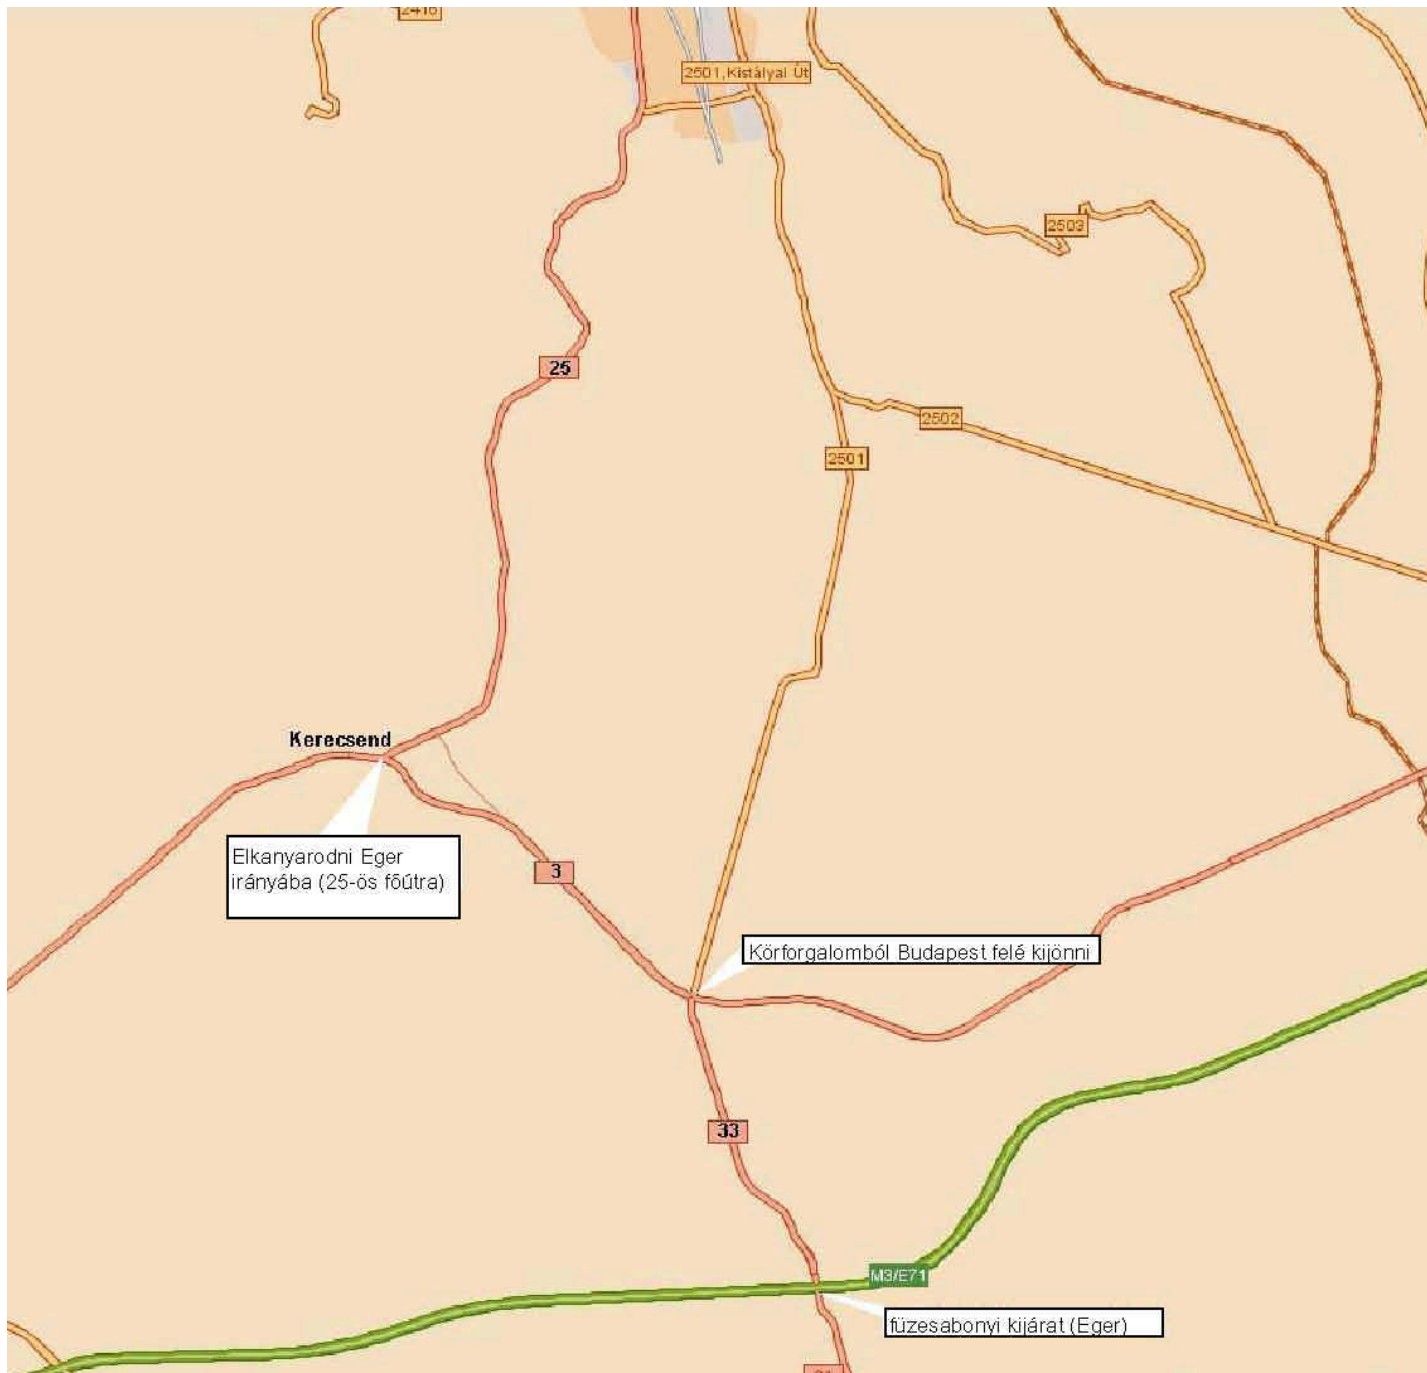

A Bosch Rexroth Pneumatika Kft egri telephelyének megközelítése

Budapesten hajtson fel az M3-as autópályára Miskolc irányában.
113 km után hajtson le a Füzesabony (Eger) jelzésű kijáratnál.

Hajtson rá a 33-as jelzésű főútra, majd haladjon Miskolc-Eger irányba.
4 km megtétele után egy körforgalomhoz kell érnie.
Itt Budapest irányába hajtson tovább a 3-as számú főúton még 3 km-t.
Kerecsendbe érve forduljon rá a 25-ös számú főútra Eger irányába. 15 km megtétele után Egerbe ér.

Egerbe érkezve az első forgalmi lámpánál forduljon jobbra, elhagyva a 25-ös főutat.

Ezt követően a második kereszteződésnél, közvetlenül a vasúti felüljáró után forduljon balra.

Innen már látnia kell a cég épületét.